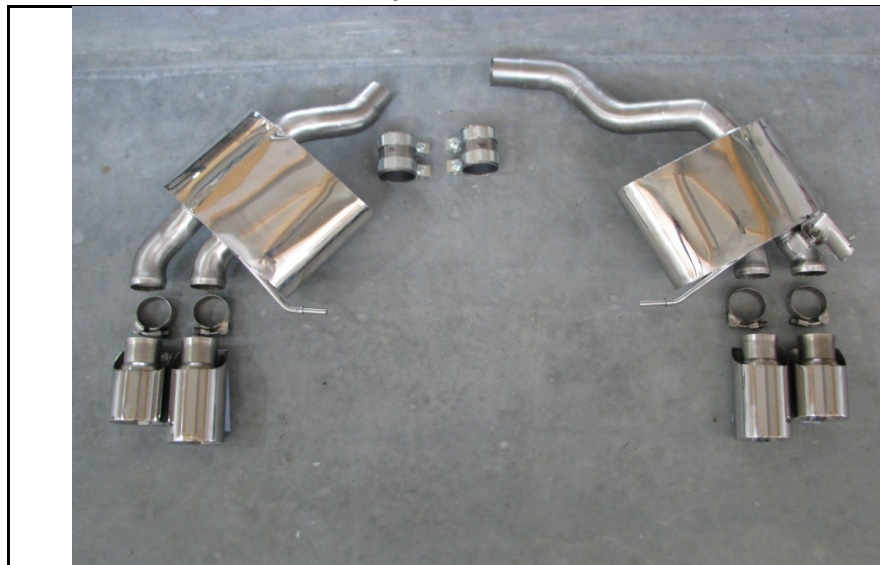

Hinweis: nur mit elektr. Klappe unter Verwendung des Serienstellmotores verfügbar

**Bild:**

<b>Lieferumfang:</b>		<b>Technische Daten:</b>	
2x Endschalldämpfer mit doppelter Rohrführung		Material:	Edelstahl
2x Schiebestück DM65		Endrohr:	Edelstahl 4 x Ø101mm
4x M&M Kugelschelle DM63,5		Lautstärke:	Klappenversion
2x Doppel-Endrohr DM101		KAT:	-
		Kategorie:	Tuning
		Anschlussrohr ESD-KAT:	-
		Gewicht netto:	18kg
		Gewicht brutto:	