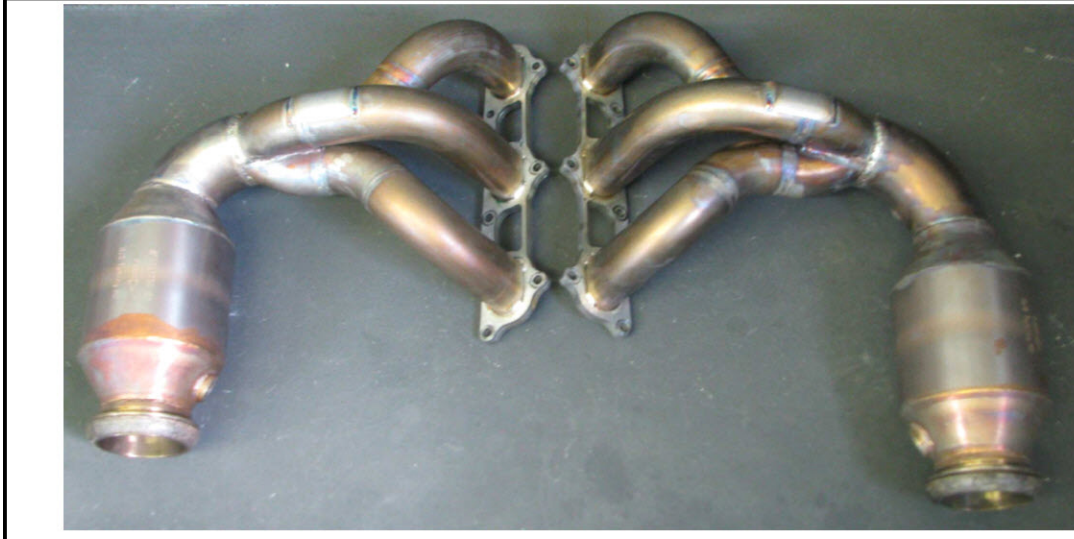

M&M Exhaust GmbH, Oberer Bahnhof 20, 09456 Annaberg-Buchholz

phone: +49 3733 429600 – fax: +49 3733 429666

www.m-m-germany.de

Porsche	911
Typ:	991
Modell:	GT3
Kennzeichnung:	M&M91GT3001
	Krümmmer-KAT-Element auf org. / auf M&M

Bild:

Lieferumfang:		Technische Daten:	
2x Krümmer-KAT-Element		Material:	Edelstahl
		Kat:	HJS 200cps HD
		Lautstärke:	
		Kategorie:	Racing / Street
		Durchmesser:	Edelstahl Ø50mm
		Gewicht M&M:	8,4 kg
		Gewicht original:	9,1 kg