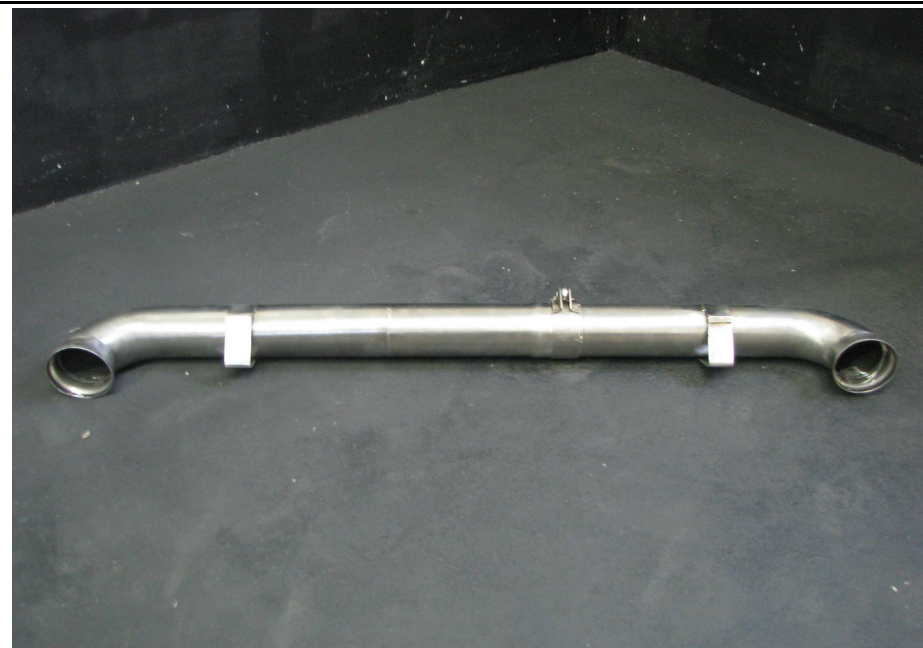

M&M Exhaust GmbH, Oberer Bahnhof 20, 09456 Annaberg-Buchholz

phone: +49 3733 429600 – fax: +49 3733 429666

www.m-m-germany.de

www.m-m-germany.de

Bild:

Porsche	911
Typ:	964
Modell:	Sauger
Kennzeichnung:	M&M64S013
	Cuprohr auf org.
	MSD-Ersatz

Lieferumfang:		Technische Daten:	
1x 964S Cuprohr		Material:	Edelstahl Ø70mm
1x M&M Bandschelle DM70		Endrohr:	
		Lautstärke:	
		KAT:	
		Kategorie:	
		Gewicht netto:	2,9 kg
		Gewicht brutto:	7,9 kg