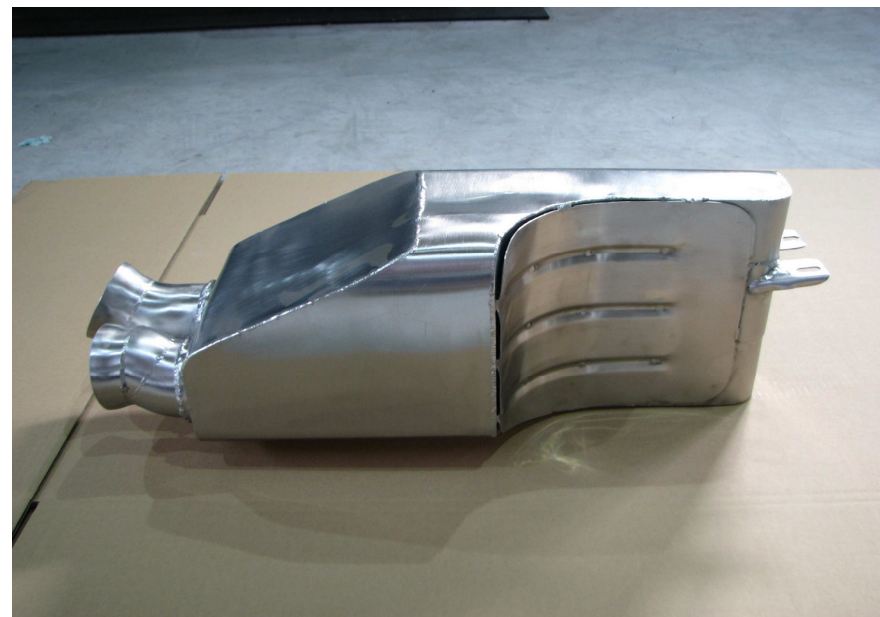

M&M Exhaust GmbH, Oberer Bahnhof 20, 09456 Annaberg-Buchholz

phone: +49 3733 429600 – fax: +49 3733 429666

www.m-m-germany.de

www.m-m-germany.de

Bild:

Porsche	911
Typ:	964
Modell:	Sauger
Kennzeichnung:	M&M64S015
	Endschalldämpfer auf original

Baujahr 1989 bis 1994

Lieferumfang:		Technische Daten:	
1x 964S Endschalldämpfer auf original		Material:	Edelstahl
2x M&M Kugelschelle DM70		Endrohr:	-
		Lautstärke:	-
		KAT:	-
		Kategorie:	Street
		Gewicht netto:	8,0 kg
		Gewicht brutto:	12,0 kg